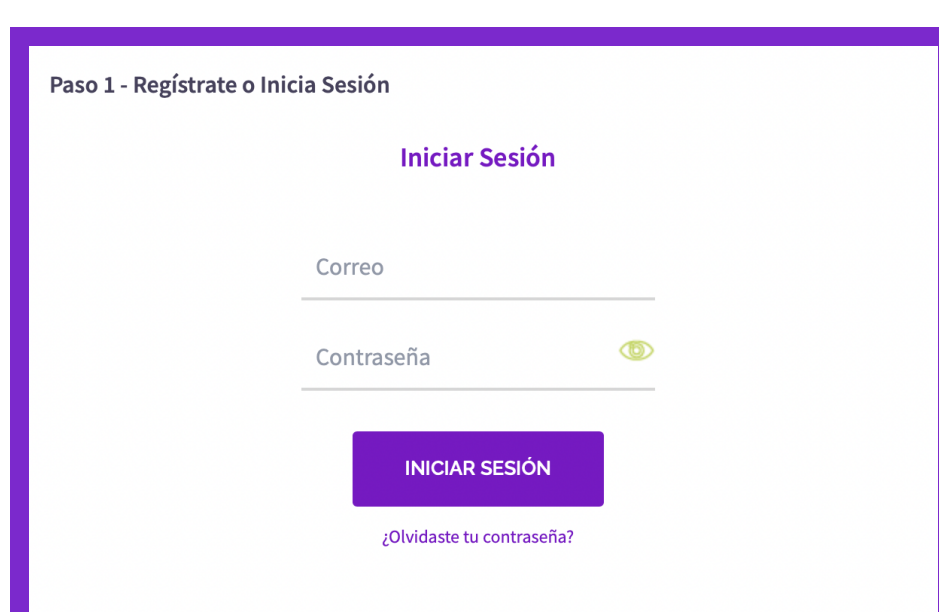

Conciencia de Salud

¿Quieres cambiar la imagen de tu perfil?

Paso 1 Ingresa a la página

Paso 2 Inicia sesión

Paso 3 Selecciona "Perfil" en el menú superior morado

Paso 4 Clic en "Cambiar imagen de perfil" y selecciona tu foto

¡Listo!
¡Ya cambiaste tu imagen de perfil!